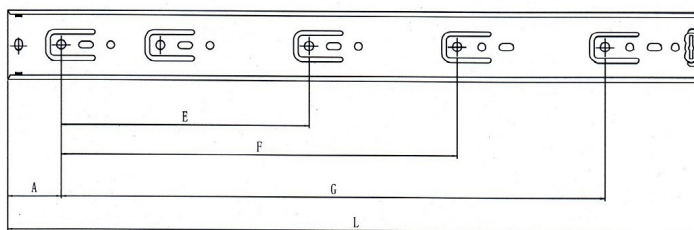

PRODUCT SHEET

Description:

Drawer Slide NJ4500, 550mm Full Extension, Black Zinc Plated

Item number:

16.13.262-0

Units	Box	Carton	HS Code	Barcode
Pair	1	10	8302420090	
				5704866063548

L	L2	A	B	C	D	E	F	G	H
250	247	34.5		192	247	160			35
300	297	34.5	96	224	297	128	192		35
350	347	34.5	128	256	347	160	256		35
400	397	34.5	128	288	397	160	288		35
450	447	34.5	160	352	447	160	256	352	35
500	497	34.5	192	416	497	160	288	384	35
550	547	34.5	224	448	547	160	352	448	35
600	597	34.5	224	512	597	160	384	480	35
650	647	34.5	256	576	647	160	320	512	35
700	697	34.5	256	608	697	192	320	576	35