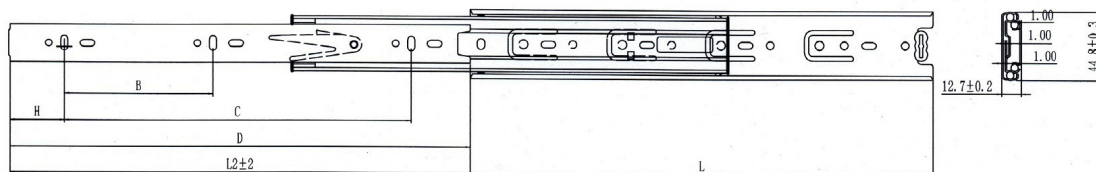

PRODUCT SHEET

Description:

Drawer Slide NJ4500, 550mm Full Extension, Black Zinc Plated

Item number:

16.13.262-0

Units	Box	Carton	HS Code	Barcode
Pair	1	10	8302420090	
				5704866063548

L	L2	A	B	C	D	E	F	G	H
250	247	34.5		192	247	160			35
300	297	34.5	96	224	297	128	192		35
350	347	34.5	128	256	347	160	256		35
400	397	34.5	128	288	397	160	288		35
450	447	34.5	160	352	447	160	256	352	35
500	497	34.5	192	416	497	160	288	384	35
550	547	34.5	224	448	547	160	352	448	35
600	597	34.5	224	512	597	160	384	480	35
650	647	34.5	256	576	647	160	320	512	35
700	697	34.5	256	608	697	192	320	576	35